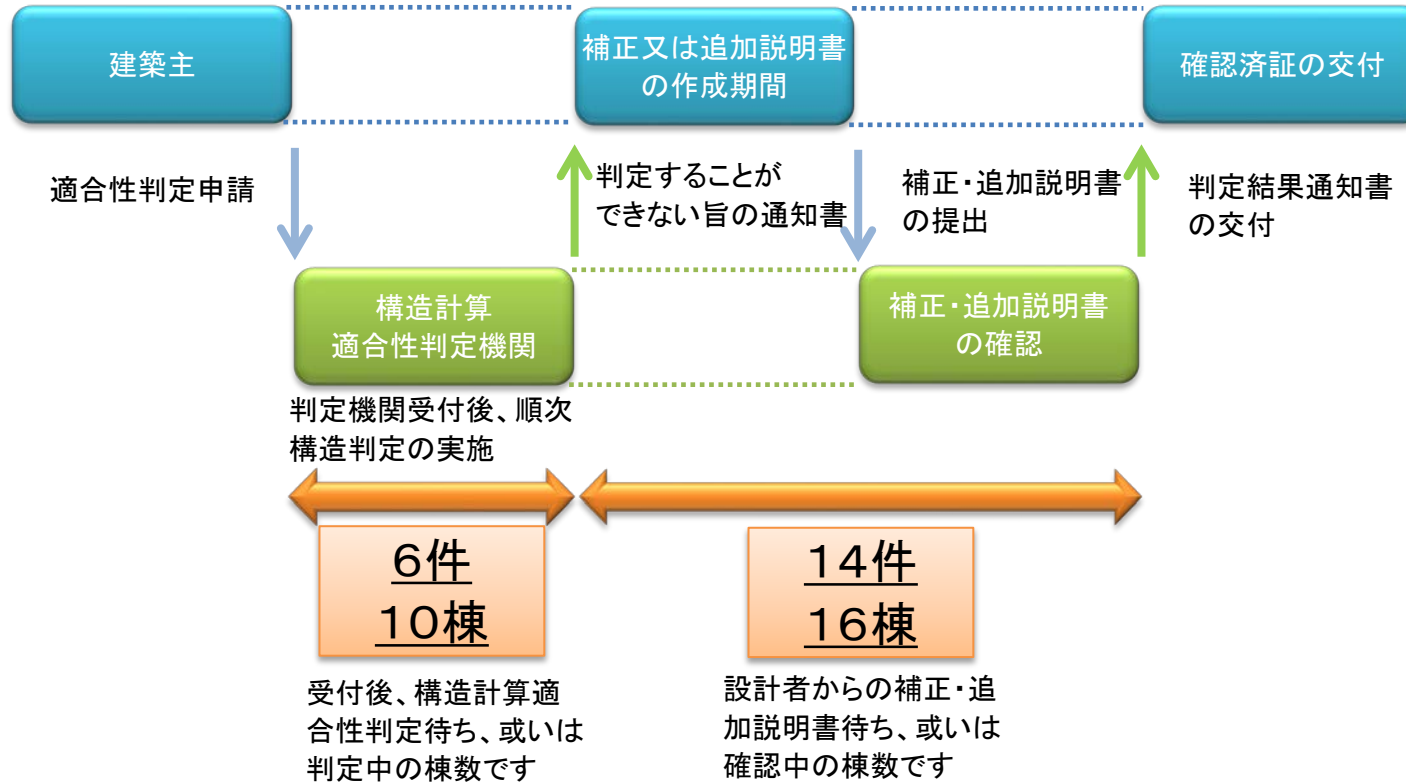

現在の判定状況

H29年5月22日 現在

※月曜日が祝日の場合は翌日

※ この情報は、金曜日の状況を翌週の月曜日に公表しているものです。(毎週月曜日※に情報は更新されます。)

※ 判定中の棟数は日々変動しますので、適合性判定を申請される際の目安として下さい。

※ この件数(棟数)には、仮受付中(判定手数料が未納)の物件は含まれておりません。