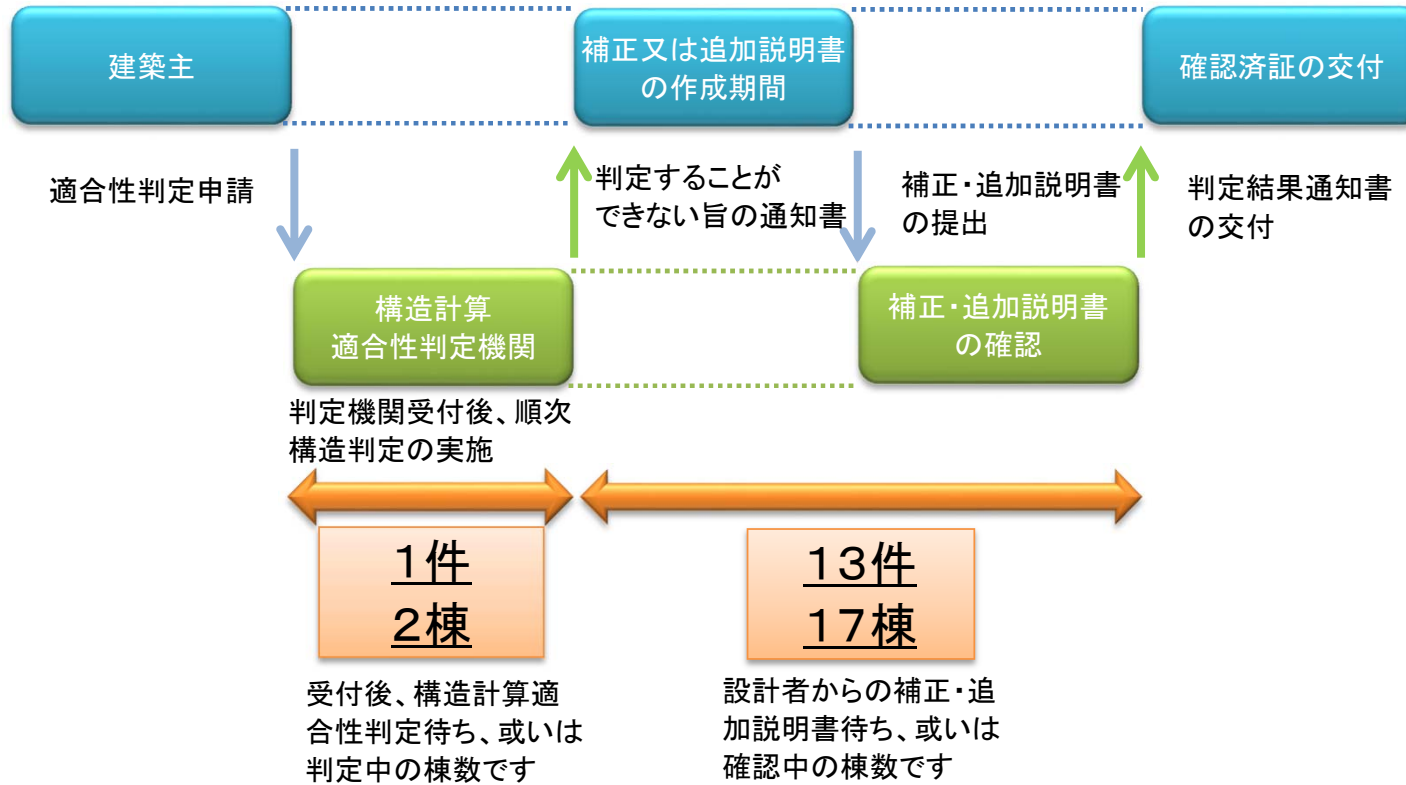

現在の判定状況

H29年5月29日 現在

※月曜日が祝日の場合は翌日

※ この情報は、金曜日の状況を翌週の月曜日に公表しているものです。(毎週月曜日※に情報は更新されます。)

※ 判定中の棟数は日々変動しますので、適合性判定を申請される際の目安として下さい。

※ この件数(棟数)には、仮受付中(判定手数料が未納)の物件は含まれておりません。